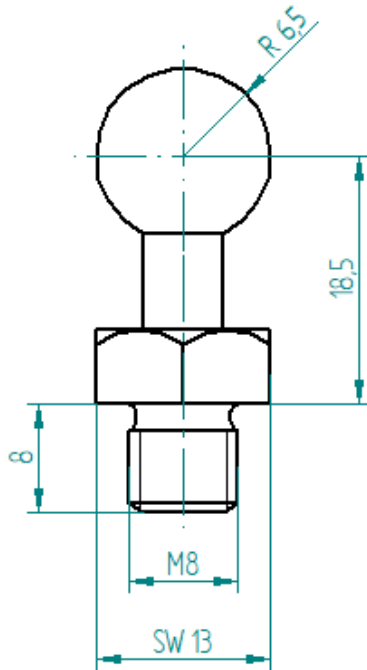

Article: H069.6012

Rotule 13mm M8 acier zingué

Ernst Hausammann & Co. AG

CH-8010 Zürich
Rautstrasse 19, Postfach
Tel 0800 815 844
Fax +41 44 491 22 11
info@hausammann.com
www.hausammann.com

Filetage	M8 mâle
Diamètre boule	13mm
Matière	Acier zingué
Ouverture clé	13mm